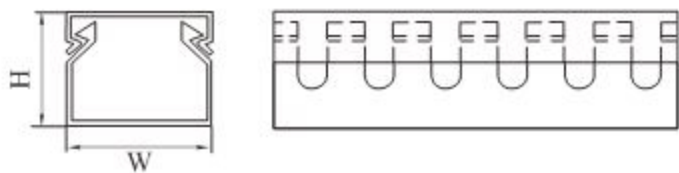

Wiring Duct

绝缘配线槽

- 材质: 南亚硬质PVC(灰色), 绝缘性良好, 不自燃, 耐温至85℃。
- 构造: 由槽底及槽盖两部分组成, 底槽两侧设出线孔。

Wiring Duct(slotted)

- Material: made from PVC(grey), good insulation and heat-resisting up to 85℃.
- Struction: made up of duct bottom and lid, with two out-holes designd at the bottom.

编号 ITEM.NO.	高 × 宽 H × W	电线容量 CONTAINED WIRE(1.5 ²)	长度 LENGTH
PXC-2015	20 × 15	5-10PCS	2M
PXC-2020	20 × 20	10-15PCS	
PXC-2025	20 × 25	10-20PCS	
PXC-2525	25 × 25	10-25PCS	
PXC-2545	25 × 45	25-40PCS	
PXC-3015	30 × 15	5-15PCS	
PXC-3020	30 × 20	10-20PCS	
PXC-3025	30 × 25	15-25PCS	
PXC-3030	30 × 30	20-30PCS	
PXC-3035	30 × 35	30-45PCS	
PXC-3040	30 × 40	35-50PCS	
PXC-3050	30 × 50	45-60PCS	
PXC-3525	35 × 25	25-35PCS	
PXC-3535	35 × 35	40-55PCS	
PXC-4025	40 × 25	20-40PCS	
PXC-4030	40 × 30	35-50PCS	
PXC-4035	40 × 35	40-50PCS	
PXC-4040	40 × 40	45-55PCS	
PXC-4060	40 × 60	60-80PCS	
PXC-4525	45 × 25	25-40PCS	
PXC-4535	45 × 35	40-55PCS	
PXC-4545	45 × 35	60-70PCS	
PXC-4565	45 × 65	90-100PCS	
PXC-5015	50 × 15	25-35PCS	
PXC-5025	50 × 25	25-45PCS	
PXC-5030	50 × 30	30-55PCS	
PXC-5035	50 × 35	50-60PCS	
PXC-5040	50 × 40	60-70PCS	
PXC-5045	50 × 45	70-85PCS	
PXC-5050	50 × 50	90-100PCS	
PXC-5055	50 × 55	100-110PCS	
PXC-5060	50 × 60	95-105PCS	
PXC-5080	50 × 80	180-200PCS	
PXC-50100	50 × 80	220-250PCS	
PXC-6040	60 × 40	90-100PCS	
PXC-6060	60 × 60	140-160PCS	
PXC-6525	65 × 25	100-110PCS	
PXC-6545	65 × 45	180-200PCS	
PXC-6565	65 × 65	140-160PCS	
PXC-8035	80 × 35	160-180PCS	
PXC-8045	80 × 45	180-200PCS	
PXC-8050	80 × 50	200-220PCS	
PXC-8055	80 × 55	240-290PCS	
PXC-8080	80 × 80	280-350PCS	
PXC-80100	80 × 100	300-400PCS	
PXC-100100	100 × 100	300-400PCS	

Wiring Duct

装潢配线槽 Wiring Duct(sold)

- Material: made from PVC(WHITE),good insulation and heatresisting up to 85°C.
- Struction: made up of duct bottom and lid.
- Application: used in stage, electric, air conditioning or indoors.
- Feature: solid design, especially for anti-dust and mouse.